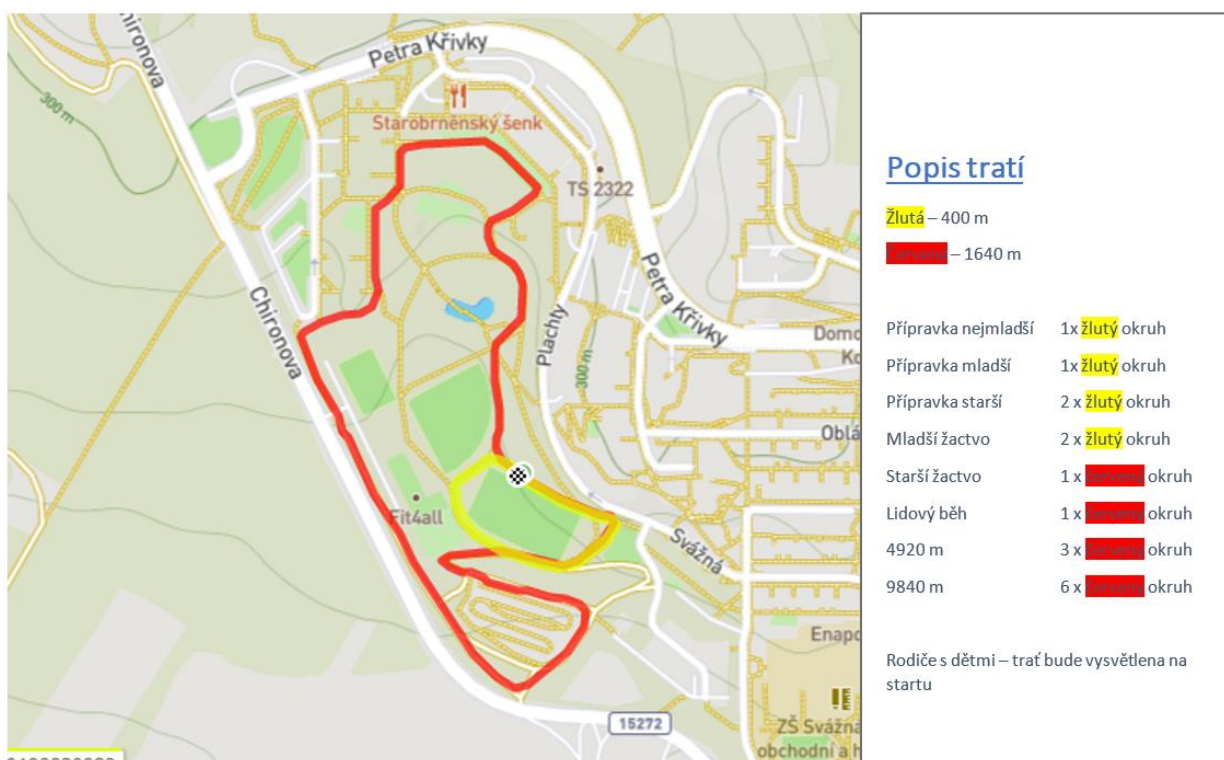

- **TRASA ZÁVODU**

- Povrch tratí – asfalt v kombinaci se zpevněnými cestami
- Na trase budou pořadatelé a bude značena fábořky